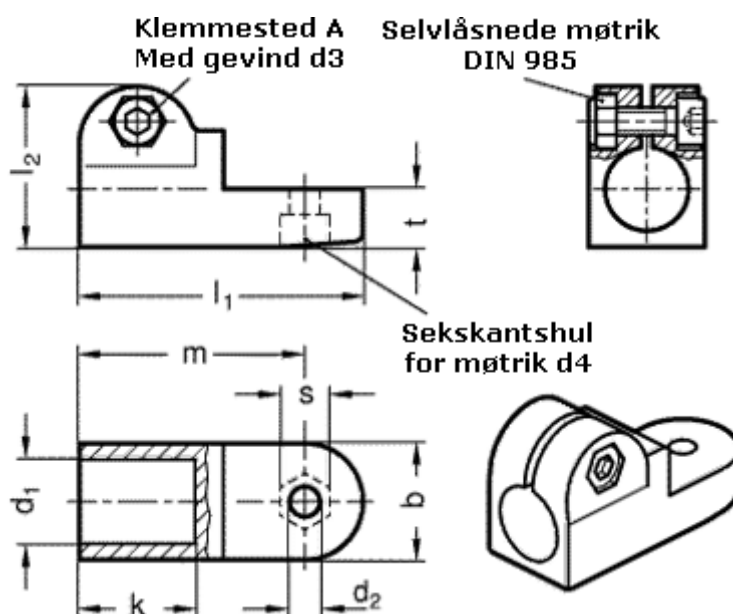

Varenummer: 20275B162BL
Beskrivelse: E+G laskeforbindelse
GN275-B16-2-BL

Mål

b = 25	m = 48.5
d1 = B16	s = 10
d2 = 6.5	t = 12.5
d3 = M 6	
d4 = M 6	
k = 25	
l1 = 61	
l2 = 34.5	